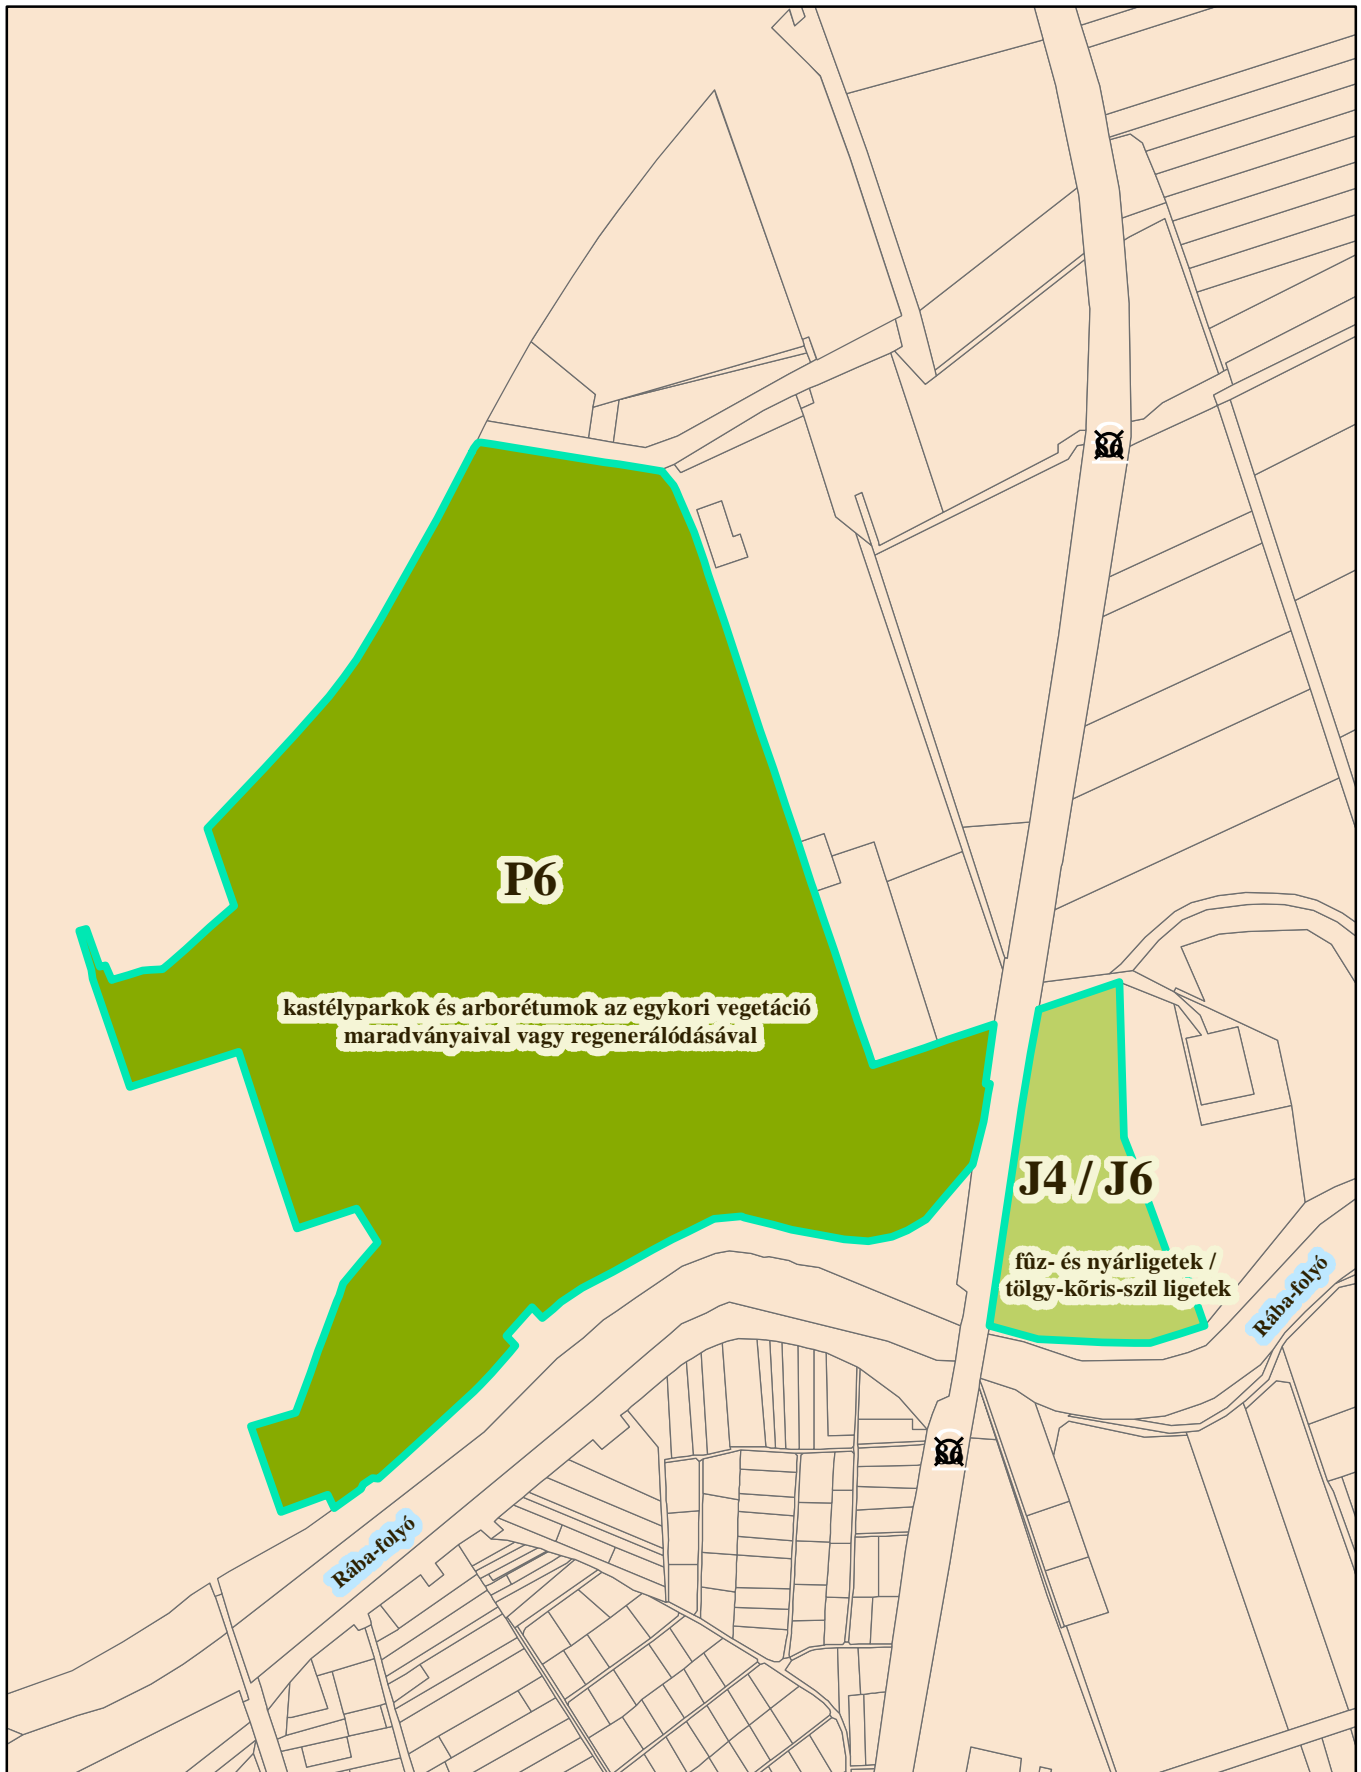

A Körmendi-kastélypark természetvédelmi terület

Á-NÉR szerinti élőhely-típusai

75 37,5 0 75 150 225 300
méter