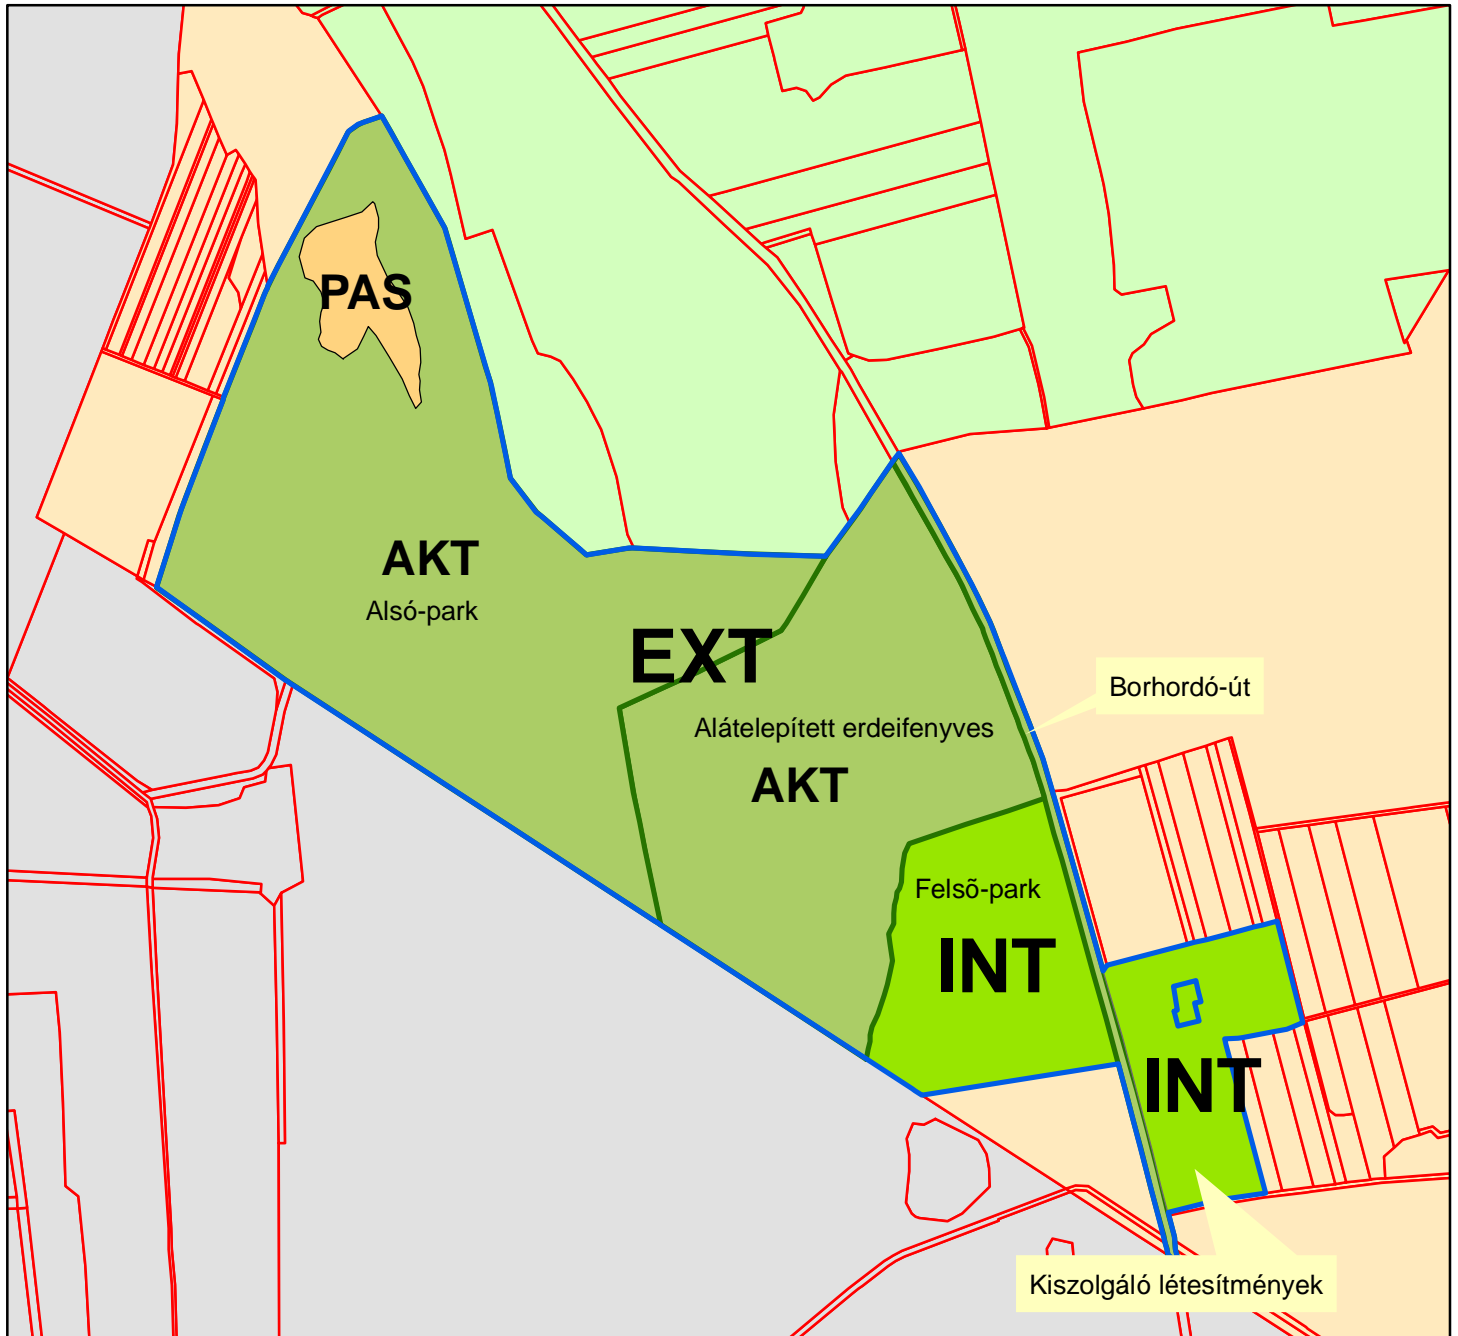

# Kezelési területek lehatárolása

M=1:10000

0 100 200

Méter

## Jelmagyarázat

 Jeli Arborétum határa

## Közigazgatási határok

 Alsóújlak

 Kám

 Szemenye